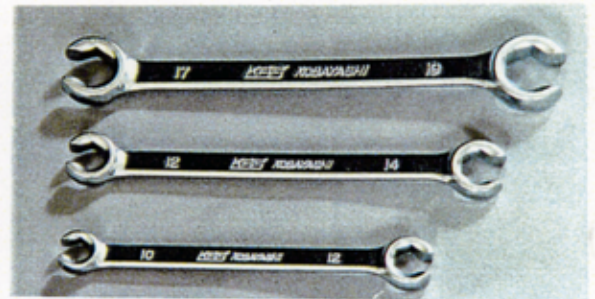

MECHANIC'S

新品
New

FLARE NUT WRENCH

MODEL NO.	SIZE	O/A LENGTH	WEIGHT
FNW-06	8 X 10	160 MM	60 g
FNW-08	10 X 11	160 MM	60 g
FNW-09	10 X 12	160 MM	60 g
FNW-13	11 X 13	190 MM	95 g
FNW-16	12 X 14	190 MM	95 g
FNW-21	16 X 18	220 MM	155 g
FNW-22	17 X 19	220 MM	155 g

TIRE LEVER

MODEL NO.	SIZE	O/A LENGTH	WEIGHT
TLW-240	240 MM	235 MM	150 g
TLW-360	360 MM	350 MM	310 g
TLW-550	550 MM	530 MM	800 g

新品
New

WHEEL WEIGHT PLIER

MODEL NO.	SIZE	O/A LENGTH	WEIGHT
WWP-250	10"	245 MM	350 g