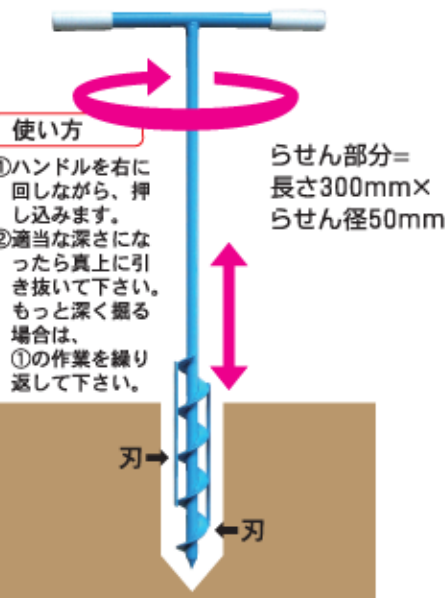

かんたん穴掘り器

50mm

らせんが地面をつかみ、

ビニールハウスの
単管パイプ(48.6φ)
たてに!

簡単に掘れる!!
綺麗なまるい穴が

両刃が回転して土を切る!

特徴

- らせんの径が50mm!
- らせんが地面をつかみ、両刃が土を切る!
- 単管パイプ(48.6φ)たての下穴あけに最適!
- 果樹園・庭園等の施肥作業に最適!